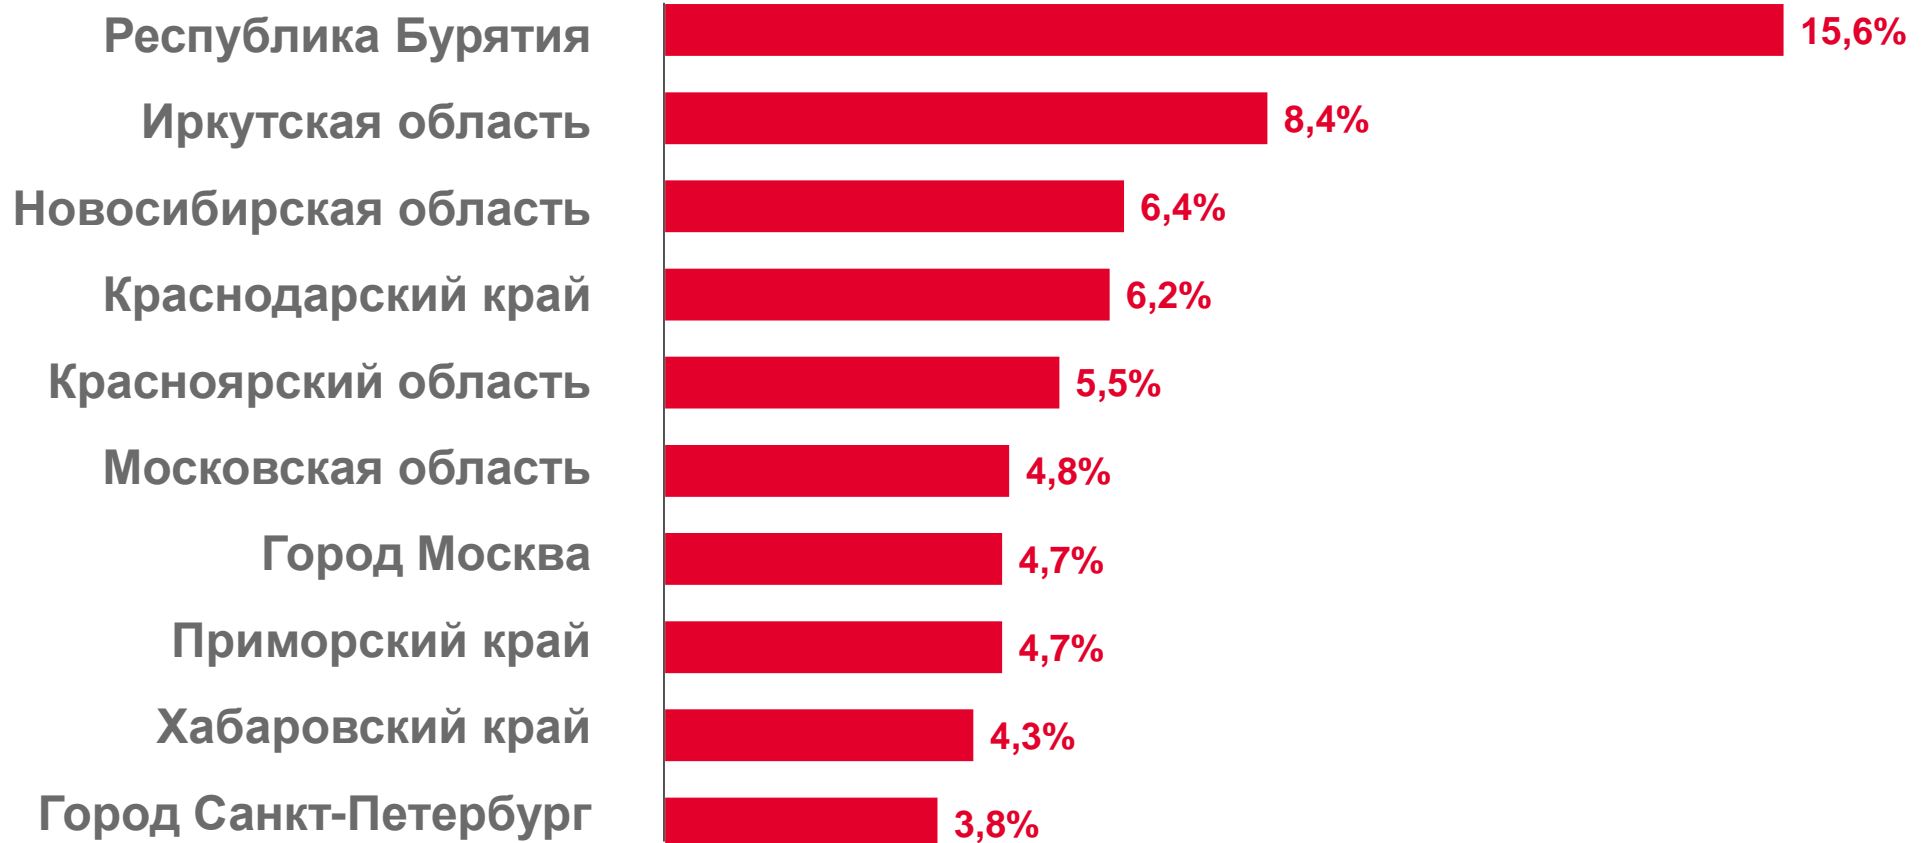

* Ежемесячные данные оперативной статистики

ОБЩИЕ ИТОГИ МИГРАЦИИ НАСЕЛЕНИЯ ЗАБАЙКАЛЬСКОГО КРАЯ

ЧЕЛОВЕК

5 500 человек

Число прибывших
в Забайкальский край

1306 человек

Миграционный отток
за январь-апрель 2023 г.

4 муниципальных образований

Миграционный прирост

30 муниципальных образований

Миграционная убыль

МЕЖРЕГИОНАЛЬНАЯ МИГРАЦИЯ.

МИГРАЦИОННЫЙ ПРИРОСТ, СНИЖЕНИЕ (-)

ЧЕЛОВЕК

МЕЖРЕГИОНАЛЬНАЯ МИГРАЦИЯ

ПРОЦЕНТОВ

МЕЖДУНАРОДНАЯ МИГРАЦИЯ

ЧЕЛОВЕК

178 человек

Число прибывших
в Забайкальский край

48 человек

Миграционный отток
за январь-апрель 2023 г.

226 человек