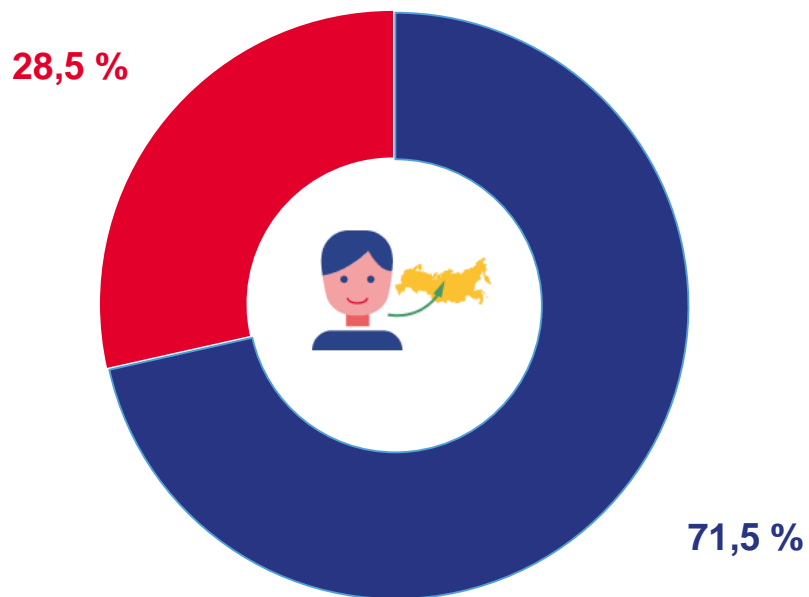

* Ежемесячные данные оперативной статистики

ОБЩИЕ ИТОГИ МИГРАЦИИ НАСЕЛЕНИЯ ЗАБАЙКАЛЬСКОГО КРАЯ

ЧЕЛОВЕК

5 500 человек

Число прибывших
в Забайкальский край

1306 человек

Миграционный отток
за январь-апрель 2023 г.

6 806 человек

Число выбывших из
Забайкальского края

Число прибывших

Число выбывших

Миграционный прирост (отток)

МИГРАЦИЯ НАСЕЛЕНИЯ ЗАБАЙКАЛЬСКОГО КРАЯ ПРОЦЕНТОВ

Прибыло

Выбыло

-  Городская местность
-  Сельская местность

ОБЩИЕ ИТОГИ МИГРАЦИИ ПО ТЕРРИТОРИЯМ КРАЯ. МИГРАЦИОННЫЙ ПРИРОСТ, СНИЖЕНИЕ (-)

ЧЕЛОВЕК

Муниципальные образования с наибольшими и наименьшими значениями показателя

ПРОЦЕНТОВ

МЕЖДУНАРОДНАЯ МИГРАЦИЯ

ЧЕЛОВЕК

178 человек

Число прибывших
в Забайкальский край

48 человек

Миграционный отток
за январь-апрель 2023 г.

226 человек