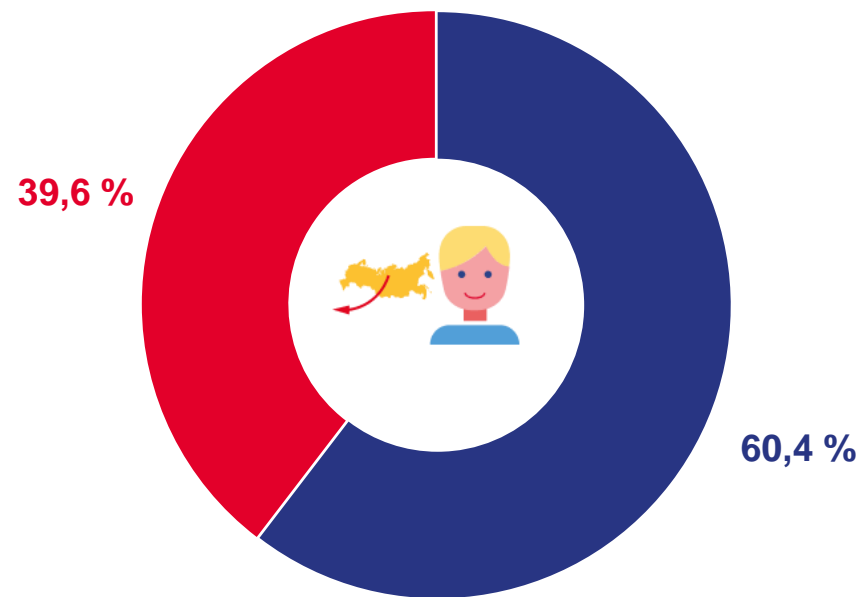

* Ежемесячные данные оперативной статистики

ОБЩИЕ ИТОГИ МИГРАЦИИ НАСЕЛЕНИЯ ЗАБАЙКАЛЬСКОГО КРАЯ

ЧЕЛОВЕК

5 500 человек

Число прибывших
в Забайкальский край

1306 человек

Миграционный отток
за январь-апрель 2023 г.

6 806 человек

Число выбывших из
Забайкальского края

Число прибывших

Число выбывших

Миграционный прирост (отток)

МИГРАЦИЯ НАСЕЛЕНИЯ ЗАБАЙКАЛЬСКОГО КРАЯ ПРОЦЕНТОВ

Прибыло

Выбыло

-  Городская местность
-  Сельская местность

ОБЩИЕ ИТОГИ МИГРАЦИИ ПО ТЕРРИТОРИЯМ КРАЯ. МИГРАЦИОННЫЙ ПРИРОСТ, СНИЖЕНИЕ (-)

ЧЕЛОВЕК

Муниципальные образования с наибольшими и наименьшими значениями показателя

ПРОЦЕНТОВ

МЕЖДУНАРОДНАЯ МИГРАЦИЯ

ЧЕЛОВЕК

178 человек

Число прибывших
в Забайкальский край

48 человек

Миграционный отток
за январь-апрель 2023 г.

226 человек