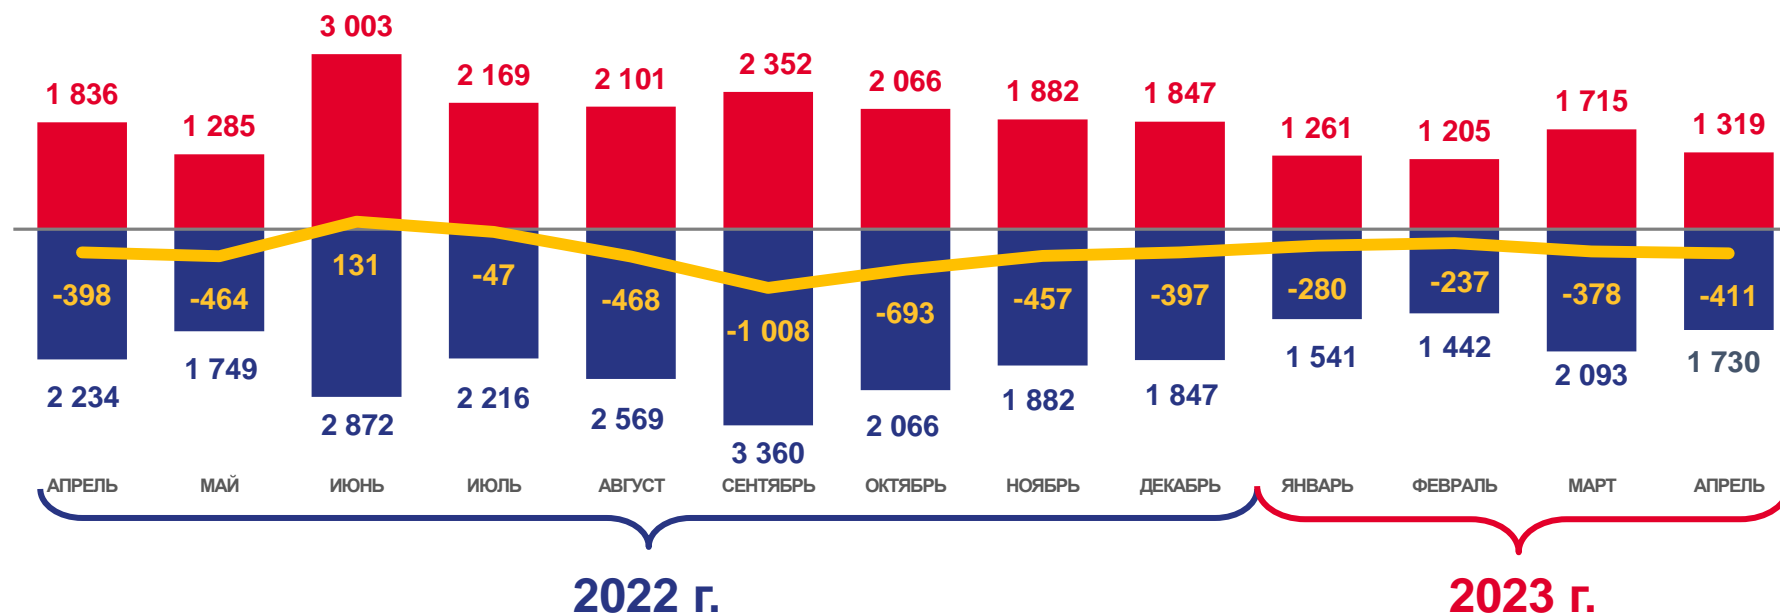

ОБЩИЕ ИТОГИ МИГРАЦИИ НАСЕЛЕНИЯ ЗАБАЙКАЛЬСКОГО КРАЯ

ЧЕЛОВЕК

5 500 человек

Число прибывших
в Забайкальский край

1306 человек

Миграционный отток
за январь-апрель 2023 г.

6 806 человек

Число выбывших из
Забайкальского края

Число прибывших

Число выбывших

Миграционный прирост (отток)